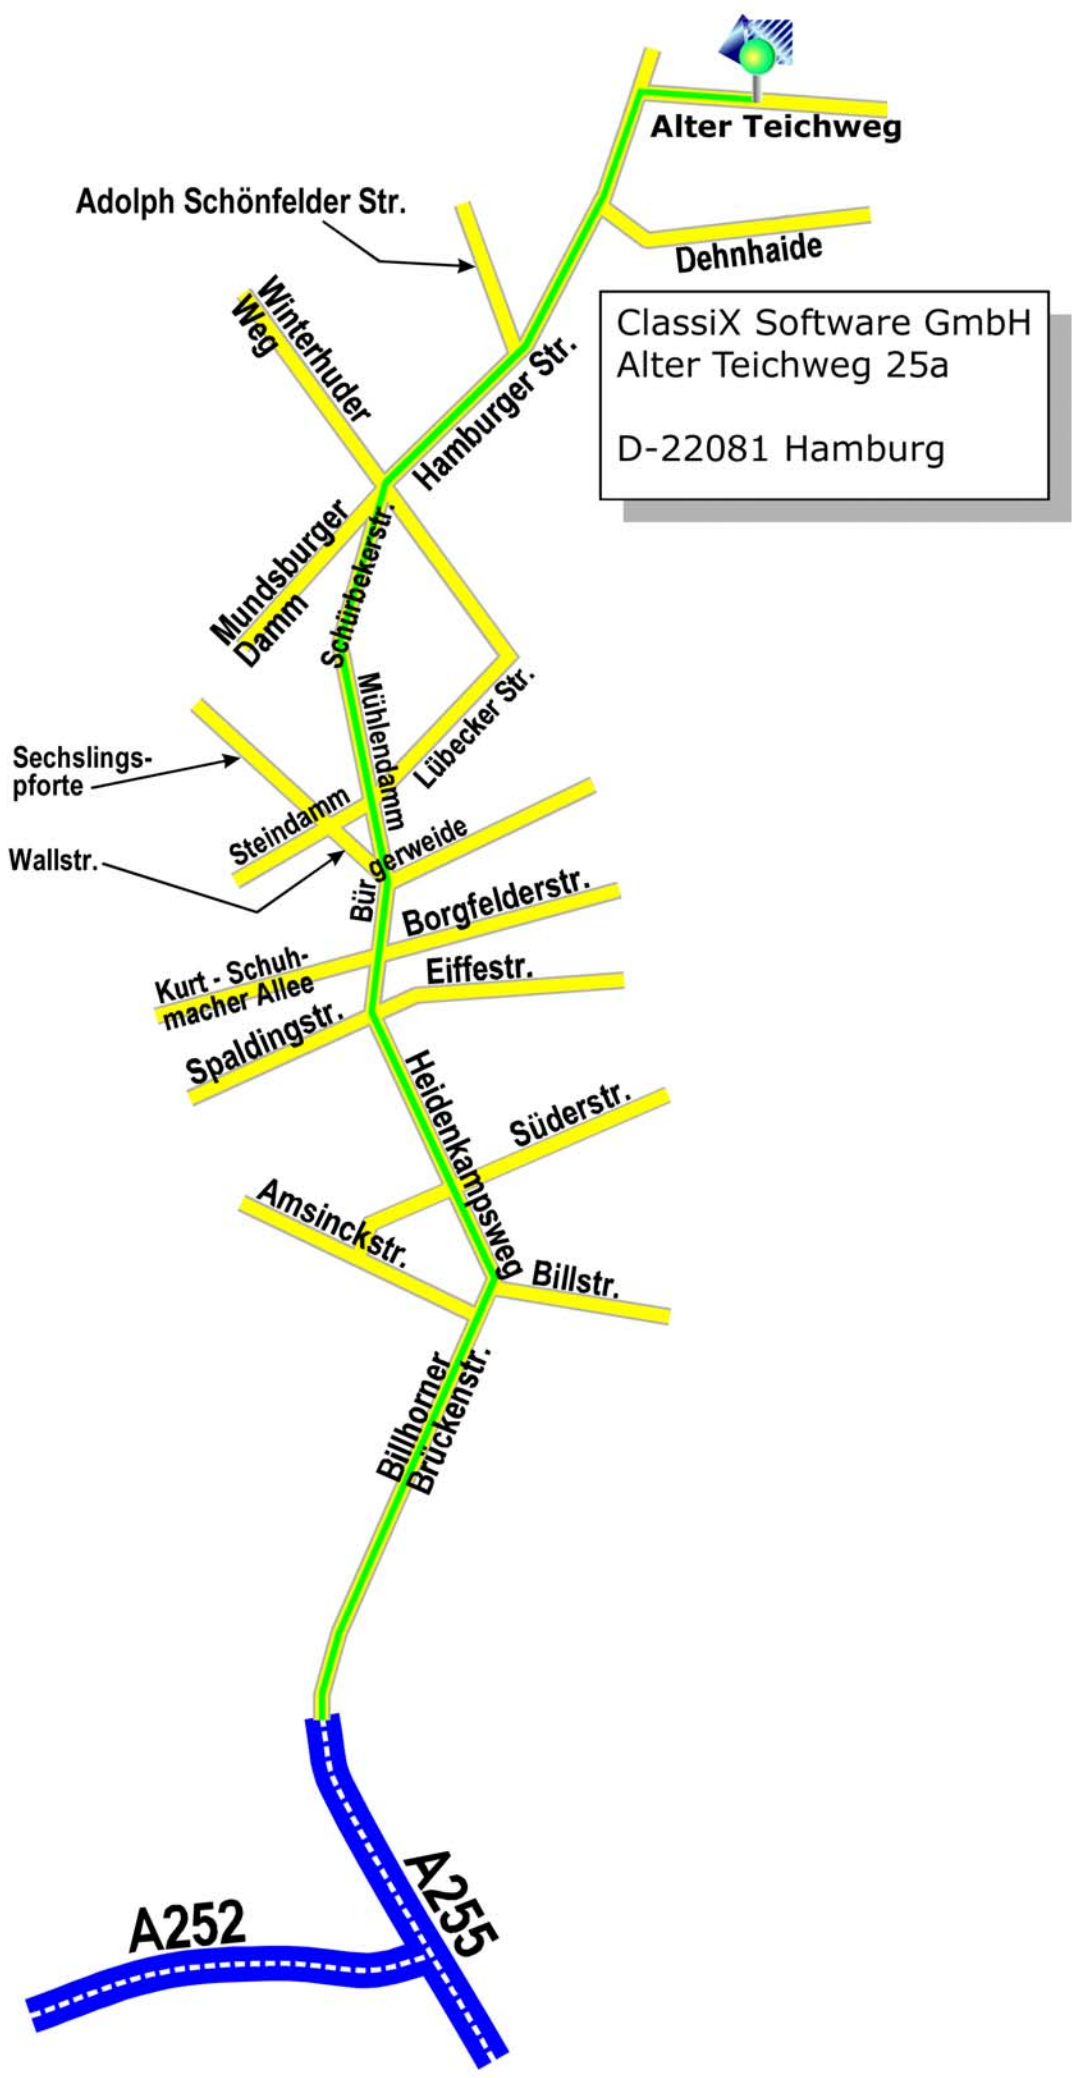

Alter Teichweg

Dehnhaide

ClassiX Software GmbH
Alter Teichweg 25a
D-22081 Hamburg

**Horner
Kreisel**

A24

ClassiX Software GmbH
 Alter Teichweg 25a
 D-22081 Hamburg