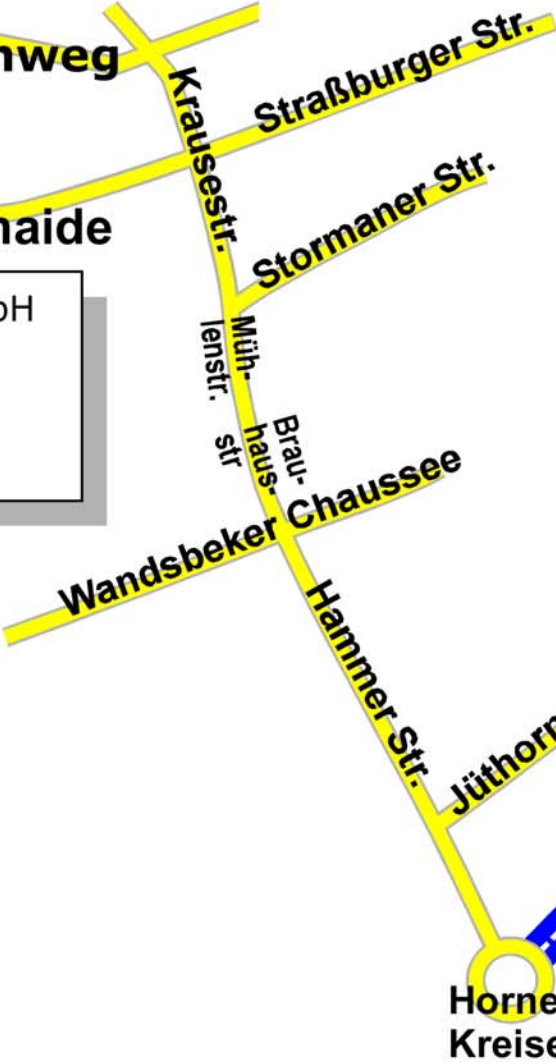

Alter Teichweg

Dehnhaide

ClassiX Software GmbH
Alter Teichweg 25a
D-22081 Hamburg

**Horner
Kreisel**

A24

ClassiX Software GmbH
 Alter Teichweg 25a
 D-22081 Hamburg