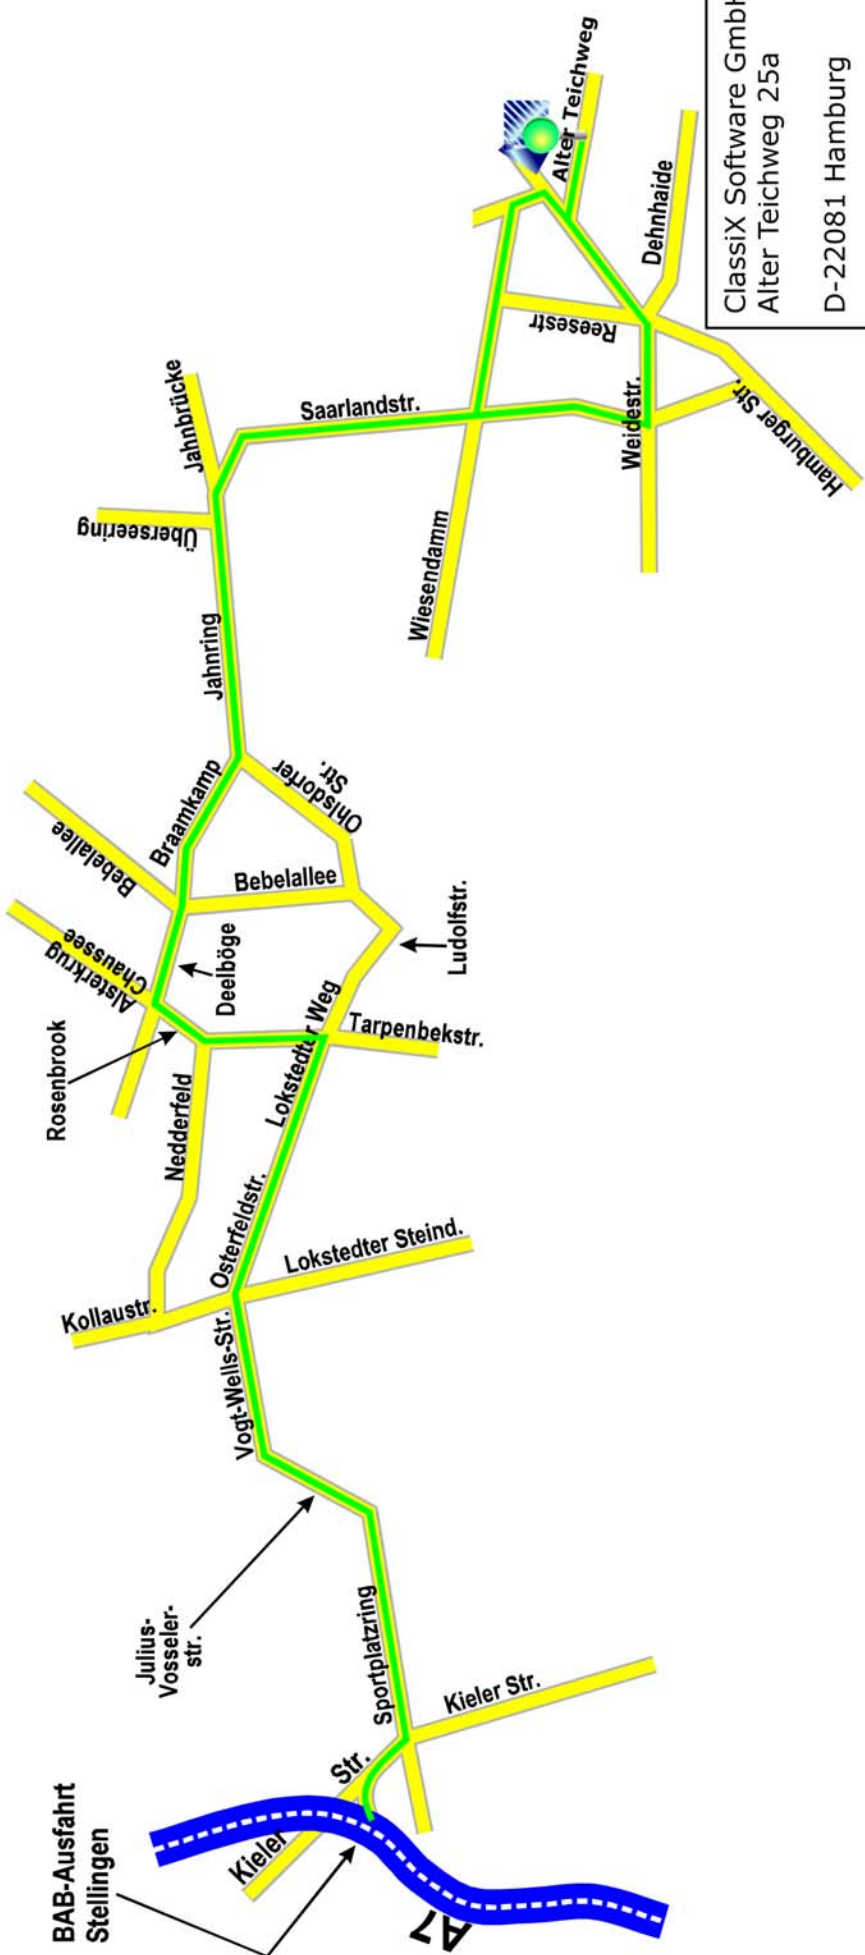

Alter Teichweg

Dehnhaide

ClassiX Software GmbH
Alter Teichweg 25a
D-22081 Hamburg

**Horner
Kreisel**

A24

ClassiX Software GmbH
 Alter Teichweg 25a
 D-22081 Hamburg